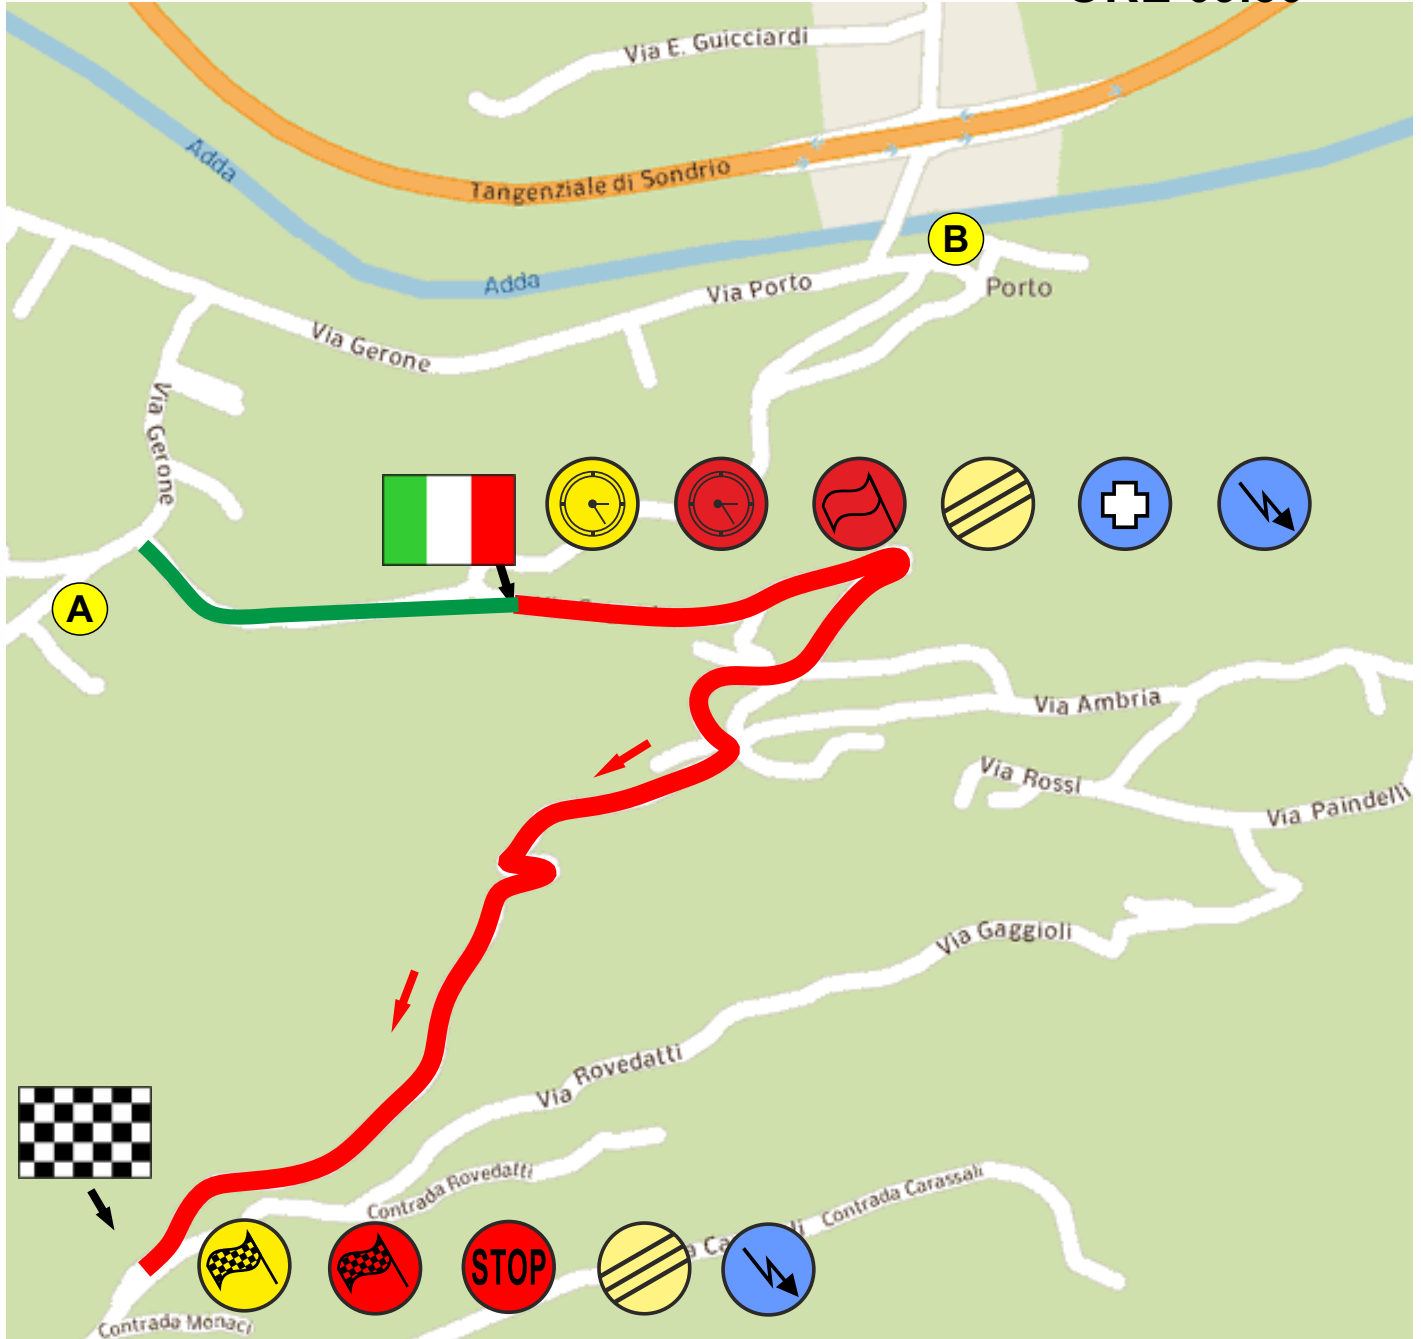

SHAKEDOWN

SABATO 6
ORE 10.00 - 14.00
SHAKEDOWN
Km. 1,70

Chiusura strada
ORE 09.30

Pos.	Km.	GPS
Start PS	0,00	N. 46° 9' 19" - E 9° 51' 46" - Alt. 344 m/slm
--	-	-
Fine PS	1,92	N. 46° 8' 56" - E 9° 51' 28" - Alt. 485 m/slm
Stop PS	2,22	N. 46° 8' 50" - E 9° 51' 15" - Alt. 500 m/slm

A JACK & D.
0342 210220

B RISTORANTE L'OST
0342 515125

Luogo Atterraggio
Elicottero

N. 46° 9' 12" - E 9° 47' 32" - Alt. 274 m/slm